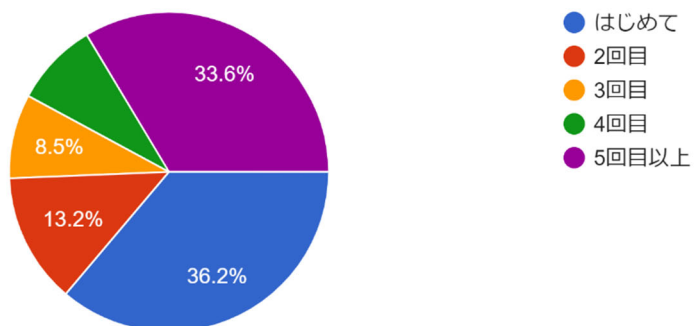

ご所属を選択してください。

235 件の回答

年齢についてお聞かせください。

235 件の回答

年次大会へのご参加は何回目ですか？

235 件の回答

今回ご参加されたきっかけを教えてください。（複数選択可）

235件の回答

ご参加いただいたものすべてにチェックをお願いいたします。（複数選択可）

235件の回答

過去の AXIES 年次大会の参加者数等

| | 開催年 | 場所 | 参加者数 | 発表件数 | 企画 | 展示ブース数 |
|----|------|-----|-------|-----------------|----|---------|
| 1 | 2011 | 福岡 | 924 | 142 (107,35) | 21 | 48(42) |
| 2 | 2012 | 神戸 | 825 | 130(75,23) | 14 | 43(38) |
| 3 | 2013 | 幕張 | 900 | 138(60,27) | 17 | 56(52) |
| 4 | 2014 | 仙台 | 980 | 138(60,27) | 17 | 61(57) |
| 5 | 2015 | 名古屋 | 1,023 | 138(41,13) | 22 | 62(58) |
| 6 | 2016 | 京都 | 1,035 | 193(76,35) | 18 | 68(68) |
| 7 | 2017 | 広島 | 1,023 | 206(93,37) | 17 | 75(68) |
| 8 | 2018 | 札幌 | 1,106 | 168(83,43) | 17 | 78(62) |
| 9 | 2019 | 福岡 | 1,321 | 144(76,32) | 20 | 81(65) |
| 10 | 2020 | 大阪 | 805 | 189(78,17) | 17 | 54 |
| 11 | 2021 | 幕張 | 1,063 | 116(64,7) | 16 | 58(53) |
| 12 | 2022 | 仙台 | 1,180 | 144(73,14) | 20 | 103(85) |
| 13 | 2023 | 名古屋 | 1,340 | 167(95,16) | 22 | 102(81) |