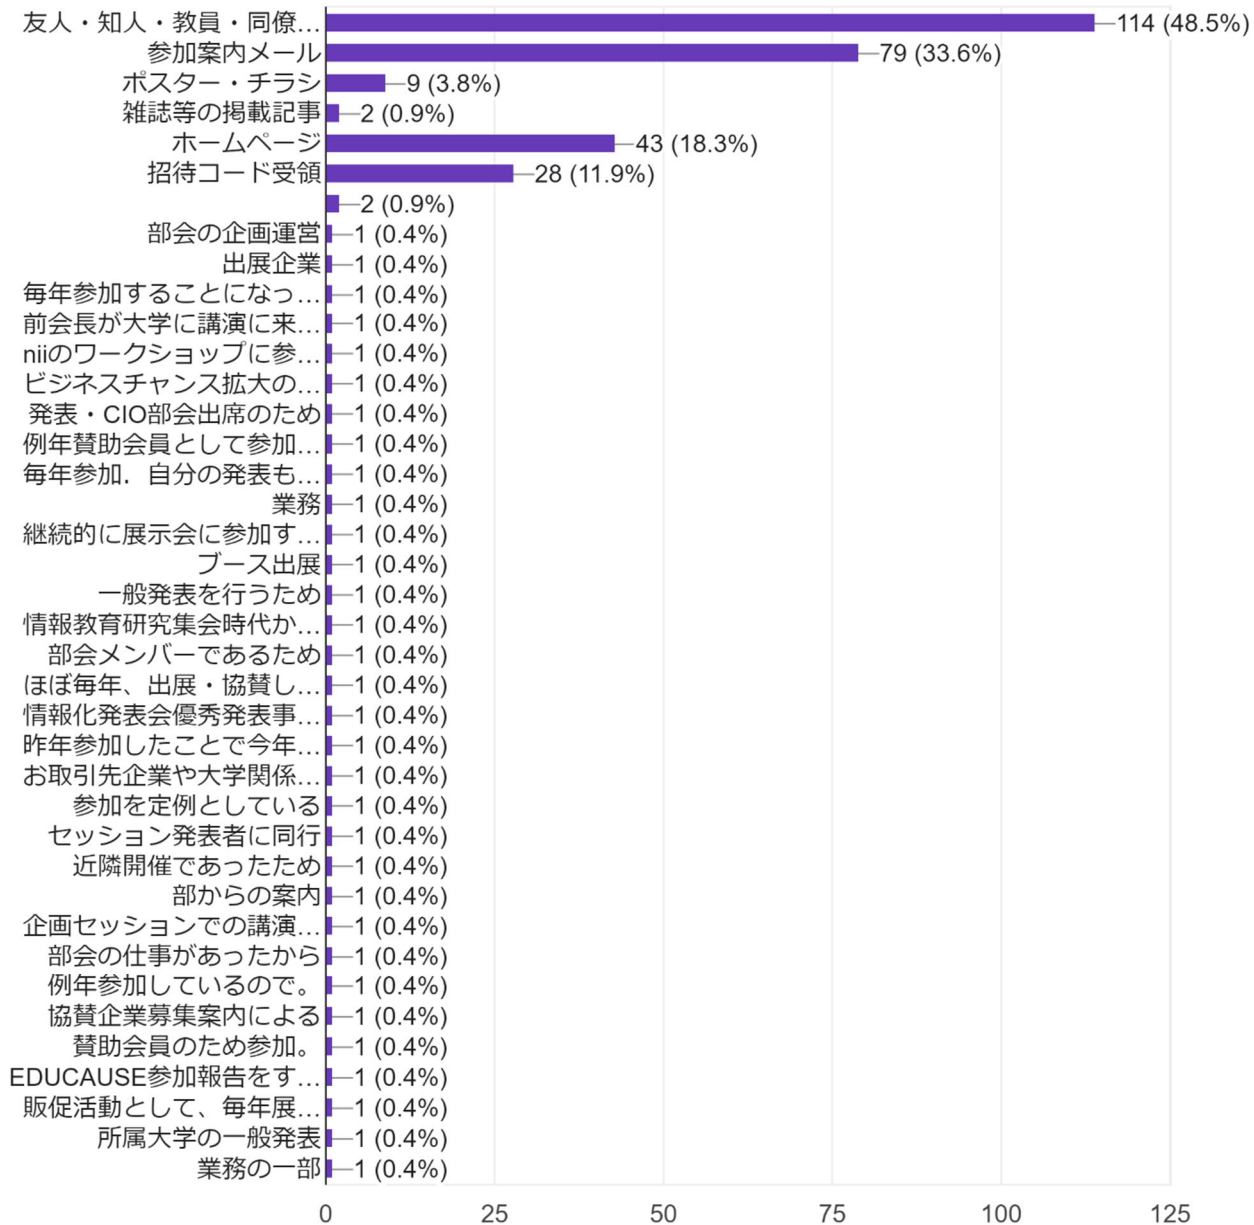

ご所属を選択してください。

235 件の回答

年齢についてお聞かせください。

235 件の回答

年次大会へのご参加は何回目ですか？

235 件の回答

今回ご参加されたきっかけを教えてください。（複数選択可）

235件の回答

ご参加いただいたものすべてにチェックをお願いいたします。（複数選択可）

235件の回答

過去の AXIES 年次大会の参加者数等

| | 開催年 | 場所 | 参加者数 | 発表件数 | 企画 | 展示ブース数 |
|----|------|-----|-------|-----------------|----|---------|
| 1 | 2011 | 福岡 | 924 | 142 (107,35) | 21 | 48(42) |
| 2 | 2012 | 神戸 | 825 | 130(75,23) | 14 | 43(38) |
| 3 | 2013 | 幕張 | 900 | 138(60,27) | 17 | 56(52) |
| 4 | 2014 | 仙台 | 980 | 138(60,27) | 17 | 61(57) |
| 5 | 2015 | 名古屋 | 1,023 | 138(41,13) | 22 | 62(58) |
| 6 | 2016 | 京都 | 1,035 | 193(76,35) | 18 | 68(68) |
| 7 | 2017 | 広島 | 1,023 | 206(93,37) | 17 | 75(68) |
| 8 | 2018 | 札幌 | 1,106 | 168(83,43) | 17 | 78(62) |
| 9 | 2019 | 福岡 | 1,321 | 144(76,32) | 20 | 81(65) |
| 10 | 2020 | 大阪 | 805 | 189(78,17) | 17 | 54 |
| 11 | 2021 | 幕張 | 1,063 | 116(64,7) | 16 | 58(53) |
| 12 | 2022 | 仙台 | 1,180 | 144(73,14) | 20 | 103(85) |
| 13 | 2023 | 名古屋 | 1,340 | 167(95,16) | 22 | 102(81) |

参加者数は、総数

発表件数は、総数（口頭発表、ポスター発表）

展示ブース数は、ブース数（出展数）