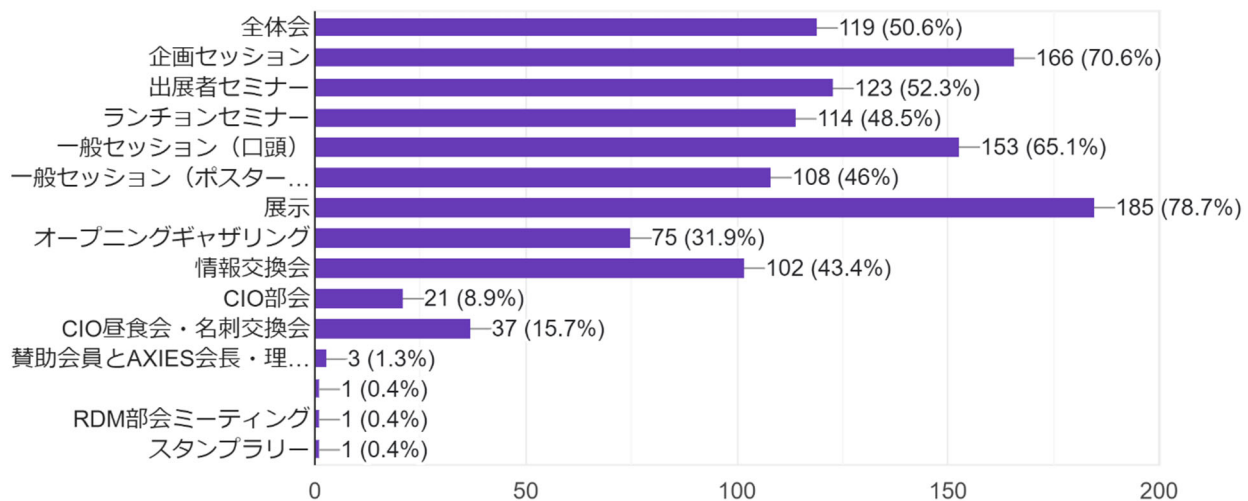

ご所属を選択してください。

235 件の回答

年齢についてお聞かせください。

235 件の回答

年次大会へのご参加は何回目ですか？

235 件の回答

今回ご参加されたきっかけを教えてください。（複数選択可）

235件の回答

ご参加いただいたものすべてにチェックをお願いいたします。（複数選択可）

235件の回答

過去の AXIES 年次大会の参加者数等

| | 開催年 | 場所 | 参加者数 | 発表件数 | 企画 | 展示ブース数 |
|----|------|-----|-------|-----------------|----|---------|
| 1 | 2011 | 福岡 | 924 | 142 (107,35) | 21 | 48(42) |
| 2 | 2012 | 神戸 | 825 | 130(75,23) | 14 | 43(38) |
| 3 | 2013 | 幕張 | 900 | 138(60,27) | 17 | 56(52) |
| 4 | 2014 | 仙台 | 980 | 138(60,27) | 17 | 61(57) |
| 5 | 2015 | 名古屋 | 1,023 | 138(41,13) | 22 | 62(58) |
| 6 | 2016 | 京都 | 1,035 | 193(76,35) | 18 | 68(68) |
| 7 | 2017 | 広島 | 1,023 | 206(93,37) | 17 | 75(68) |
| 8 | 2018 | 札幌 | 1,106 | 168(83,43) | 17 | 78(62) |
| 9 | 2019 | 福岡 | 1,321 | 144(76,32) | 20 | 81(65) |
| 10 | 2020 | 大阪 | 805 | 189(78,17) | 17 | 54 |
| 11 | 2021 | 幕張 | 1,063 | 116(64,7) | 16 | 58(53) |
| 12 | 2022 | 仙台 | 1,180 | 144(73,14) | 20 | 103(85) |
| 13 | 2023 | 名古屋 | 1,340 | 167(95,16) | 22 | 102(81) |