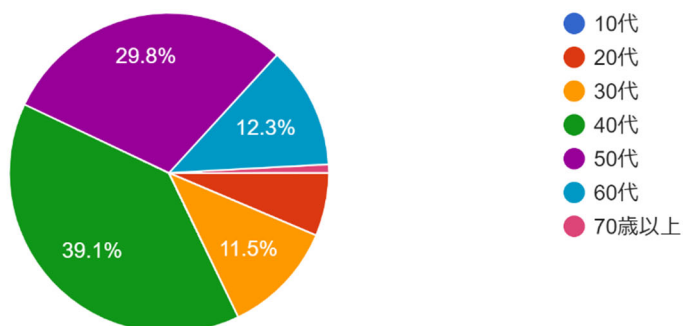

ご所属を選択してください。

235 件の回答

年齢についてお聞かせください。

235 件の回答

年次大会へのご参加は何回目ですか？

235 件の回答

今回ご参加されたきっかけを教えてください。（複数選択可）

235件の回答

ご参加いただいたものすべてにチェックをお願いいたします。（複数選択可）

235件の回答

過去の AXIES 年次大会の参加者数等

| | 開催年 | 場所 | 参加者数 | 発表件数 | 企画 | 展示ブース数 |
|----|------|-----|-------|-----------------|----|---------|
| 1 | 2011 | 福岡 | 924 | 142 (107,35) | 21 | 48(42) |
| 2 | 2012 | 神戸 | 825 | 130(75,23) | 14 | 43(38) |
| 3 | 2013 | 幕張 | 900 | 138(60,27) | 17 | 56(52) |
| 4 | 2014 | 仙台 | 980 | 138(60,27) | 17 | 61(57) |
| 5 | 2015 | 名古屋 | 1,023 | 138(41,13) | 22 | 62(58) |
| 6 | 2016 | 京都 | 1,035 | 193(76,35) | 18 | 68(68) |
| 7 | 2017 | 広島 | 1,023 | 206(93,37) | 17 | 75(68) |
| 8 | 2018 | 札幌 | 1,106 | 168(83,43) | 17 | 78(62) |
| 9 | 2019 | 福岡 | 1,321 | 144(76,32) | 20 | 81(65) |
| 10 | 2020 | 大阪 | 805 | 189(78,17) | 17 | 54 |
| 11 | 2021 | 幕張 | 1,063 | 116(64,7) | 16 | 58(53) |
| 12 | 2022 | 仙台 | 1,180 | 144(73,14) | 20 | 103(85) |
| 13 | 2023 | 名古屋 | 1,340 | 167(95,16) | 22 | 102(81) |