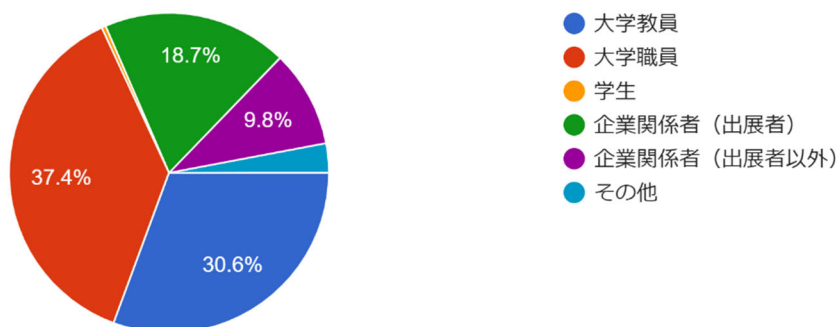

ご所属を選択してください。

235 件の回答

年齢についてお聞かせください。

235 件の回答

年次大会へのご参加は何回目ですか？

235 件の回答

今回ご参加されたきっかけを教えてください。（複数選択可）

235件の回答

ご参加いただいたものすべてにチェックをお願いいたします。（複数選択可）

235件の回答

過去の AXIES 年次大会の参加者数等

| | 開催年 | 場所 | 参加者数 | 発表件数 | 企画 | 展示ブース数 |
|----|------|-----|-------|-----------------|----|---------|
| 1 | 2011 | 福岡 | 924 | 142 (107,35) | 21 | 48(42) |
| 2 | 2012 | 神戸 | 825 | 130(75,23) | 14 | 43(38) |
| 3 | 2013 | 幕張 | 900 | 138(60,27) | 17 | 56(52) |
| 4 | 2014 | 仙台 | 980 | 138(60,27) | 17 | 61(57) |
| 5 | 2015 | 名古屋 | 1,023 | 138(41,13) | 22 | 62(58) |
| 6 | 2016 | 京都 | 1,035 | 193(76,35) | 18 | 68(68) |
| 7 | 2017 | 広島 | 1,023 | 206(93,37) | 17 | 75(68) |
| 8 | 2018 | 札幌 | 1,106 | 168(83,43) | 17 | 78(62) |
| 9 | 2019 | 福岡 | 1,321 | 144(76,32) | 20 | 81(65) |
| 10 | 2020 | 大阪 | 805 | 189(78,17) | 17 | 54 |
| 11 | 2021 | 幕張 | 1,063 | 116(64,7) | 16 | 58(53) |
| 12 | 2022 | 仙台 | 1,180 | 144(73,14) | 20 | 103(85) |
| 13 | 2023 | 名古屋 | 1,340 | 167(95,16) | 22 | 102(81) |